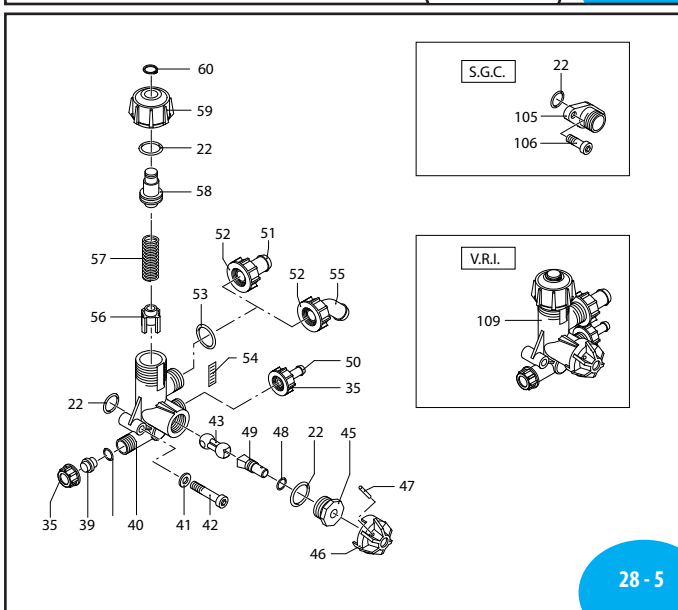

A.R. NORTH AMERICA AR 252

AR 252

Pos	Code	Discription	Qty	Note
5	800380	O-ring Ø 97x1.6	1	
6	800020	Flange	1	
7	800170	Shaft marked C	1	AR 252
8	800160	Spacer	1	
12	390440	Nut M6	4	
15	800200	Ring seal	1	
16	800180	Bushing	1	
17	550330	Stud	4	
18	802070	Piston Ø 42	2	T180*
19	800140	Connecting-rod	2	
20	800130	Pin	2	
21	480370	Bushing	1	
22	480440	O-ring Ø 17.13x2.62	5	
23	680360	Screw TCEI M8x50	1	T180*
24	800220	Screw TCEI M8x45	7	T180*
27	800090	Hub pin	2	
	800091	Hub pin	2	For Viton T180*
28	800350	Wobble plate	2	
30	802080	Piston ring	2	
31	800080	Diaphragm	2	NBR
	800081	Diaphragm	2	Viton
	800085	Diaphragm	2	Desmopan
	800086	Diaphragm	2	HPDS
	800082	Diaphragm	2	BlueFlex™
32	802050	Sleeve	2	AR 252
	802051	Sleeve	2	AR 252 (Viton)
33	740290	O-ring Ø 14x1.78	4	
34	801960	Tank	1	
35	800520	Ring nut	1	
36	390180	O-ring Ø 18.72x2.62	1	
37	550450	Ring nut 3/4" G	2	
38	800340	Hose tail 3/4"	1	
39	800540	Plug	1	
40	800400	Valve body	1	
41	550331	Washer	2	Z/B
42	800410	Screw TCEI M6x40	2	
43	800430	Valve	1	
45	800500	Ring nut	1	
46	800510	Knob	1	
47	390330	Pin	1	
48	800560	O-ring Ø 8.73x1.78	2	
49	800490	Hub pin	1	
50	800530	Pipe Ø 8	1	
51	800670	Pipe Ø 15	1	
52	800680	Ring nut M22x1.5	1	
53	740290	O-ring Ø 14x1.78	4	
54	800480	Plate	1	

Pos	Code	Discription	Qty	Note
56	800440	Guide	1	
57	800450	Spring	1	
58	800460	Guide	1	
59	800470	Knob	1	
60	480550	Ring Circlip Ø e 12	1	290 PSI
61	800010	Pump body	1	
62	550057	Plug	1	
63	800190	Semi air chamber lower	1	Buna
	800191	Semi air chamber lower	1	Viton
	800192	Air chamber Diaphragm	1	BlueFlex™
64	800230	Halfball upper	1	Black
	800232	Halfball upper	1	Red
65	800650	Air valve	1	
66	550040	O-ring Ø 26.65x2.62	1	
67	540290	Screw TCEI M8x25	4	T205*
68	800390	Knob	1	
70	800210	O-ring Ø 13.10x2.62	2	
97	800173	Shaft marked F	1	AR 252
98	800960	Ring seal	1	
99	800011	Pump body	1	
104	550460	Elbow 3/4"	2	
105	800692	Flange	1	
106	880280	Screw TCEI M6x18	2	
107	800590	Key	1	
108	800171	Shaft marked D	1	AR 252
109	1912	Regulating valve	1	290 PSI
110	180431	Screw TE M8x16	2	T205*
111	380241	Washer	2	
112	800311	Foot	1	
113	320350	Screw TE M6x12	4	T90*
124	801940	Head	2	
125	809060	Complete valve	4	
126	880830	O-ring Ø 15.54x2.62	4	

* Torque: in-lbs +/- 10%

Medium pressure

AR 43278 Buna diaphragms	
AR 43281 BlueFlex™ diaphragms	
AR 43279 Desmopan diaphragms	
Pos.	Qty
22	2
31	2
63	1
70	2
126	4

AR 2408 Valves	
Pos.	Qty
125	4
126	4

AR 2409 O-Rings			
Pos.	Qty	Pos.	Qty
5	1	135	1
22	5	145	1
33	4		
36	1		
48	2		
53	1		
66	1		
70	2		
126	4		
133	1		

Suggested Oil	
Type	Oz
AR64516	16
Crankcase Oil Capacity 13 oz	

AR 1797 Sight Glass	
Pos.	Qty
34	1
62	1
66	1