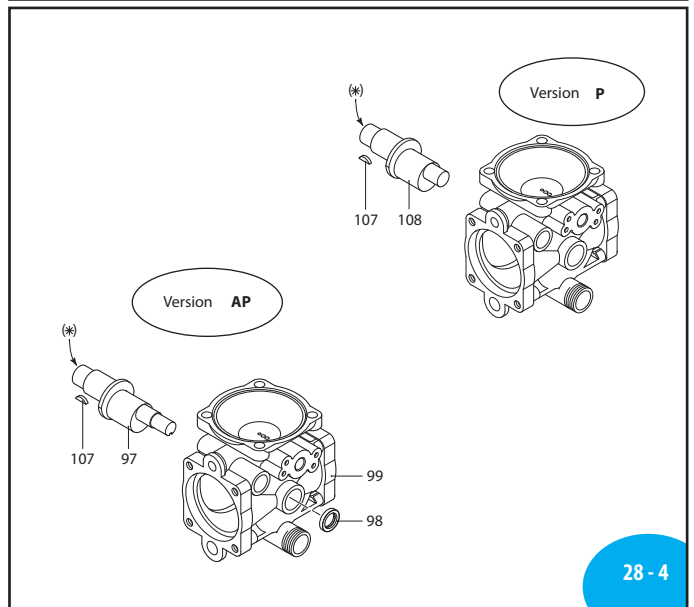

A.R. NORTH AMERICA AR 252

AR 252

Pos	Code	Discription	Qty	Note
5	800380	O-ring Ø 97x1.6	1	
6	800020	Flange	1	
7	800170	Shaft marked C	1	AR 252
8	800160	Spacer	1	
12	390440	Nut M6	4	
15	800200	Ring seal	1	
16	800180	Bushing	1	
17	550330	Stud	4	
18	802070	Piston Ø 42	2	T180*
19	800140	Connecting-rod	2	
20	800130	Pin	2	
21	480370	Bushing	1	
22	480440	O-ring Ø 17.13x2.62	5	
23	680360	Screw TCEI M8x50	1	T180*
24	800220	Screw TCEI M8x45	7	T180*
27	800090	Hub pin	2	
	800091	Hub pin	2	For Viton T180*
28	800350	Wobble plate	2	
30	802080	Piston ring	2	
31	800080	Diaphragm	2	NBR
	800081	Diaphragm	2	Viton
	800085	Diaphragm	2	Desmopan
	800086	Diaphragm	2	HPDS
	800082	Diaphragm	2	BlueFlex™
32	802050	Sleeve	2	AR 252
	802051	Sleeve	2	AR 252 (Viton)
33	740290	O-ring Ø 14x1.78	4	
34	801960	Tank	1	
35	800520	Ring nut	1	
36	390180	O-ring Ø 18.72x2.62	1	
37	550450	Ring nut 3/4" G	2	
38	800340	Hose tail 3/4"	1	
39	800540	Plug	1	
40	800400	Valve body	1	
41	550331	Washer	2	Z/B
42	800410	Screw TCEI M6x40	2	
43	800430	Valve	1	
45	800500	Ring nut	1	
46	800510	Knob	1	
47	390330	Pin	1	
48	800560	O-ring Ø 8.73x1.78	2	
49	800490	Hub pin	1	
50	800530	Pipe Ø 8	1	
51	800670	Pipe Ø 15	1	
52	800680	Ring nut M22x1.5	1	
53	740290	O-ring Ø 14x1.78	4	
54	800480	Plate	1	

Pos	Code	Discription	Qty	Note
56	800440	Guide	1	
57	800450	Spring	1	
58	800460	Guide	1	
59	800470	Knob	1	
60	480550	Ring Circlip Ø e 12	1	290 PSI
61	800010	Pump body	1	
62	550057	Plug	1	
63	800190	Semi air chamber lower	1	Buna
	800191	Semi air chamber lower	1	Viton
	800192	Air chamber Diaphragm	1	BlueFlex™
64	800230	Halfball upper	1	Black
	800232	Halfball upper	1	Red
65	800650	Air valve	1	
66	550040	O-ring Ø 26.65x2.62	1	
67	540290	Screw TCEI M8x25	4	T205*
68	800390	Knob	1	
70	800210	O-ring Ø 13.10x2.62	2	
97	800173	Shaft marked F	1	AR 252
98	800960	Ring seal	1	
99	800011	Pump body	1	
104	550460	Elbow 3/4"	2	
105	800692	Flange	1	
106	880280	Screw TCEI M6x18	2	
107	800590	Key	1	
108	800171	Shaft marked D	1	AR 252
109	1912	Regulating valve	1	290 PSI
110	180431	Screw TE M8x16	2	T205*
111	380241	Washer	2	
112	800311	Foot	1	
113	320350	Screw TE M6x12	4	T90*
124	801940	Head	2	
125	809060	Complete valve	4	
126	880830	O-ring Ø 15.54x2.62	4	

* Torque: in-lbs +/- 10%

Medium pressure

AR 43278 Buna diaphragms	
AR 43281 BlueFlex™ diaphragms	
AR 43279 Desmopan diaphragms	
Pos.	Qty
22	2
31	2
63	1
70	2
126	4

AR 2408 Valves	
Pos.	Qty
125	4
126	4

AR 2409 O-Rings			
Pos.	Qty	Pos.	Qty
5	1	135	1
22	5	145	1
33	4		
36	1		
48	2		
53	1		
66	1		
70	2		
126	4		
133	1		

Suggested Oil	
Type	Oz
AR64516	16
Crankcase Oil Capacity 13 oz	

AR 1797 Sight Glass	
Pos.	Qty
34	1
62	1
66	1