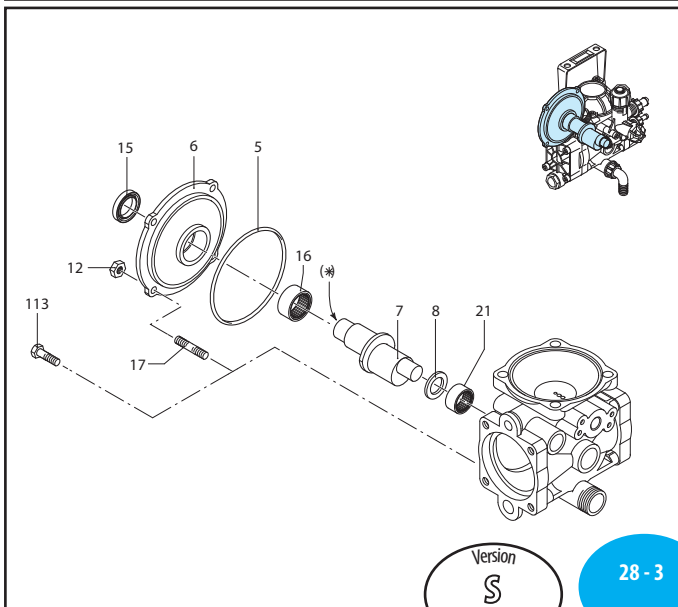

A.R. NORTH AMERICA AR 252

AR 252

Pos	Code	Discription	Qty	Note
5	800380	O-ring Ø 97x1.6	1	
6	800020	Flange	1	
7	800170	Shaft marked C	1	AR 252
8	800160	Spacer	1	
12	390440	Nut M6	4	
15	800200	Ring seal	1	
16	800180	Bushing	1	
17	550330	Stud	4	
18	802070	Piston Ø 42	2	T180*
19	800140	Connecting-rod	2	
20	800130	Pin	2	
21	480370	Bushing	1	
22	480440	O-ring Ø 17.13x2.62	5	
23	680360	Screw TCEI M8x50	1	T180*
24	800220	Screw TCEI M8x45	7	T180*
27	800090	Hub pin	2	
	800091	Hub pin	2	For Viton T180*
28	800350	Wobble plate	2	
30	802080	Piston ring	2	
31	800080	Diaphragm	2	NBR
	800081	Diaphragm	2	Viton
	800085	Diaphragm	2	Desmopan
	800086	Diaphragm	2	HPDS
	800082	Diaphragm	2	BlueFlex™
32	802050	Sleeve	2	AR 252
	802051	Sleeve	2	AR 252 (Viton)
33	740290	O-ring Ø 14x1.78	4	
34	801960	Tank	1	
35	800520	Ring nut	1	
36	390180	O-ring Ø 18.72x2.62	1	
37	550450	Ring nut 3/4" G	2	
38	800340	Hose tail 3/4"	1	
39	800540	Plug	1	
40	800400	Valve body	1	
41	550331	Washer	2	Z/B
42	800410	Screw TCEI M6x40	2	
43	800430	Valve	1	
45	800500	Ring nut	1	
46	800510	Knob	1	
47	390330	Pin	1	
48	800560	O-ring Ø 8.73x1.78	2	
49	800490	Hub pin	1	
50	800530	Pipe Ø 8	1	
51	800670	Pipe Ø 15	1	
52	800680	Ring nut M22x1.5	1	
53	740290	O-ring Ø 14x1.78	4	
54	800480	Plate	1	

Pos	Code	Discription	Qty	Note
56	800440	Guide	1	
57	800450	Spring	1	
58	800460	Guide	1	
59	800470	Knob	1	
60	480550	Ring Circlip Ø e 12	1	290 PSI
61	800010	Pump body	1	
62	550057	Plug	1	
63	800190	Semi air chamber lower	1	Buna
	800191	Semi air chamber lower	1	Viton
	800192	Air chamber Diaphragm	1	BlueFlex™
64	800230	Halfball upper	1	Black
	800232	Halfball upper	1	Red
65	800650	Air valve	1	
66	550040	O-ring Ø 26.65x2.62	1	
67	540290	Screw TCEI M8x25	4	T205*
68	800390	Knob	1	
70	800210	O-ring Ø 13.10x2.62	2	
97	800173	Shaft marked F	1	AR 252
98	800960	Ring seal	1	
99	800011	Pump body	1	
104	550460	Elbow 3/4"	2	
105	800692	Flange	1	
106	880280	Screw TCEI M6x18	2	
107	800590	Key	1	
108	800171	Shaft marked D	1	AR 252
109	1912	Regulating valve	1	290 PSI
110	180431	Screw TE M8x16	2	T205*
111	380241	Washer	2	
112	800311	Foot	1	
113	320350	Screw TE M6x12	4	T90*
124	801940	Head	2	
125	809060	Complete valve	4	
126	880830	O-ring Ø 15.54x2.62	4	

* Torque: in-lbs +/- 10%

Medium pressure

AR 43278 Buna diaphragms	
AR 43281 BlueFlex™ diaphragms	
AR 43279 Desmopan diaphragms	
Pos.	Qty
22	2
31	2
63	1
70	2
126	4

AR 2408 Valves	
Pos.	Qty
125	4
126	4

AR 2409 O-Rings			
Pos.	Qty	Pos.	Qty
5	1	135	1
22	5	145	1
33	4		
36	1		
48	2		
53	1		
66	1		
70	2		
126	4		
133	1		

Suggested Oil	
Type	Oz
AR64516	16
Crankcase Oil Capacity 13 oz	

AR 1797 Sight Glass	
Pos.	Qty
34	1
62	1
66	1