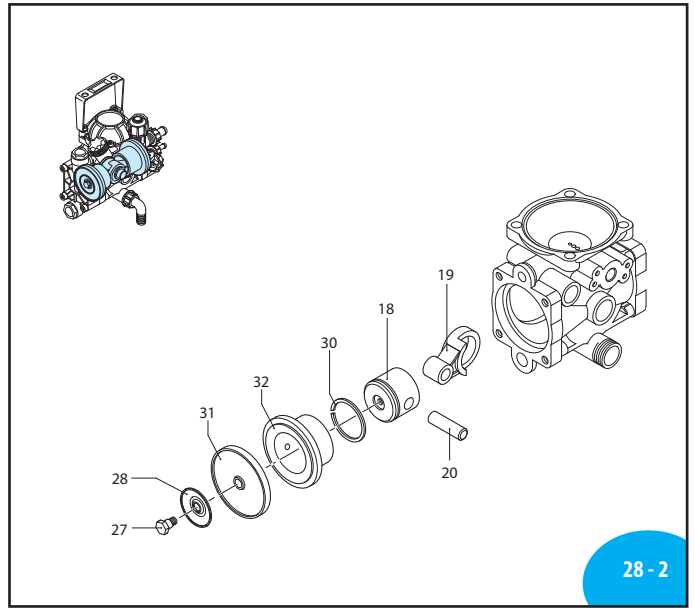

A.R. NORTH AMERICA AR 252

AR 252

Pos	Code	Discription	Qty	Note
5	800380	O-ring Ø 97x1.6	1	
6	800020	Flange	1	
7	800170	Shaft marked C	1	AR 252
8	800160	Spacer	1	
12	390440	Nut M6	4	
15	800200	Ring seal	1	
16	800180	Bushing	1	
17	550330	Stud	4	
18	802070	Piston Ø 42	2	T180*
19	800140	Connecting-rod	2	
20	800130	Pin	2	
21	480370	Bushing	1	
22	480440	O-ring Ø 17.13x2.62	5	
23	680360	Screw TCEI M8x50	1	T180*
24	800220	Screw TCEI M8x45	7	T180*
27	800090	Hub pin	2	
	800091	Hub pin	2	For Viton T180*
28	800350	Wobble plate	2	
30	802080	Piston ring	2	
31	800080	Diaphragm	2	NBR
	800081	Diaphragm	2	Viton
	800085	Diaphragm	2	Desmopan
	800086	Diaphragm	2	HPDS
	800082	Diaphragm	2	BlueFlex™
32	802050	Sleeve	2	AR 252
	802051	Sleeve	2	AR 252 (Viton)
33	740290	O-ring Ø 14x1.78	4	
34	801960	Tank	1	
35	800520	Ring nut	1	
36	390180	O-ring Ø 18.72x2.62	1	
37	550450	Ring nut 3/4" G	2	
38	800340	Hose tail 3/4"	1	
39	800540	Plug	1	
40	800400	Valve body	1	
41	550331	Washer	2	Z/B
42	800410	Screw TCEI M6x40	2	
43	800430	Valve	1	
45	800500	Ring nut	1	
46	800510	Knob	1	
47	390330	Pin	1	
48	800560	O-ring Ø 8.73x1.78	2	
49	800490	Hub pin	1	
50	800530	Pipe Ø 8	1	
51	800670	Pipe Ø 15	1	
52	800680	Ring nut M22x1.5	1	
53	740290	O-ring Ø 14x1.78	4	
54	800480	Plate	1	

Pos	Code	Discription	Qty	Note
56	800440	Guide	1	
57	800450	Spring	1	
58	800460	Guide	1	
59	800470	Knob	1	
60	480550	Ring Circlip Ø e 12	1	290 PSI
61	800010	Pump body	1	
62	550057	Plug	1	
63	800190	Semi air chamber lower	1	Buna
	800191	Semi air chamber lower	1	Viton
	800192	Air chamber Diaphragm	1	BlueFlex™
64	800230	Halfball upper	1	Black
	800232	Halfball upper	1	Red
65	800650	Air valve	1	
66	550040	O-ring Ø 26.65x2.62	1	
67	540290	Screw TCEI M8x25	4	T205*
68	800390	Knob	1	
70	800210	O-ring Ø 13.10x2.62	2	
97	800173	Shaft marked F	1	AR 252
98	800960	Ring seal	1	
99	800011	Pump body	1	
104	550460	Elbow 3/4"	2	
105	800692	Flange	1	
106	880280	Screw TCEI M6x18	2	
107	800590	Key	1	
108	800171	Shaft marked D	1	AR 252
109	1912	Regulating valve	1	290 PSI
110	180431	Screw TE M8x16	2	T205*
111	380241	Washer	2	
112	800311	Foot	1	
113	320350	Screw TE M6x12	4	T90*
124	801940	Head	2	
125	809060	Complete valve	4	
126	880830	O-ring Ø 15.54x2.62	4	

* Torque: in-lbs +/- 10%

Medium pressure

AR 43278 Buna diaphragms	
AR 43281 BlueFlex™ diaphragms	
AR 43279 Desmopan diaphragms	
Pos.	Qty
22	2
31	2
63	1
70	2
126	4

AR 2408 Valves	
Pos.	Qty
125	4
126	4

AR 2409 O-Rings			
Pos.	Qty	Pos.	Qty
5	1	135	1
22	5	145	1
33	4		
36	1		
48	2		
53	1		
66	1		
70	2		
126	4		
133	1		

Suggested Oil	
Type	Oz
AR64516	16
Crankcase Oil Capacity 13 oz	

AR 1797 Sight Glass	
Pos.	Qty
34	1
62	1
66	1