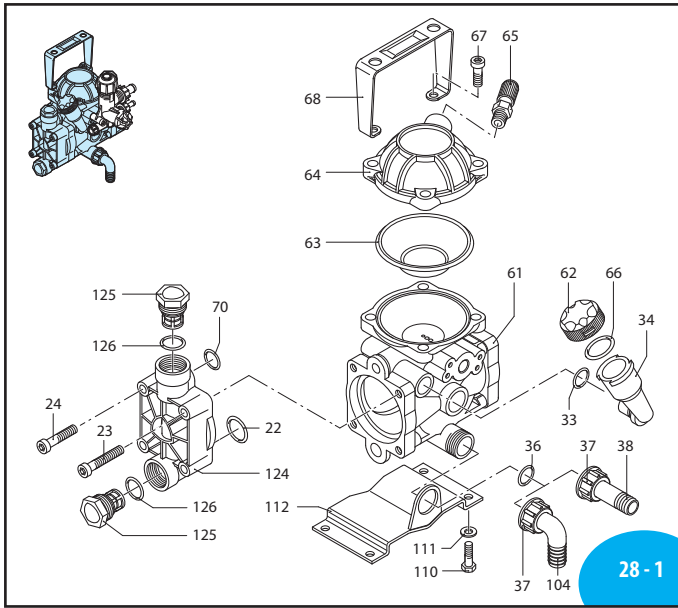

A.R. NORTH AMERICA AR 252

AR 252

Pos	Code	Discription	Qty	Note
5	800380	O-ring Ø 97x1.6	1	
6	800020	Flange	1	
7	800170	Shaft marked C	1	AR 252
8	800160	Spacer	1	
12	390440	Nut M6	4	
15	800200	Ring seal	1	
16	800180	Bushing	1	
17	550330	Stud	4	
18	802070	Piston Ø 42	2	T180*
19	800140	Connecting-rod	2	
20	800130	Pin	2	
21	480370	Bushing	1	
22	480440	O-ring Ø 17.13x2.62	5	
23	680360	Screw TCEI M8x50	1	T180*
24	800220	Screw TCEI M8x45	7	T180*
27	800090	Hub pin	2	
	800091	Hub pin	2	For Viton T180*
28	800350	Wobble plate	2	
30	802080	Piston ring	2	
31	800080	Diaphragm	2	NBR
	800081	Diaphragm	2	Viton
	800085	Diaphragm	2	Desmopan
	800086	Diaphragm	2	HPDS
	800082	Diaphragm	2	BlueFlex™
32	802050	Sleeve	2	AR 252
	802051	Sleeve	2	AR 252 (Viton)
33	740290	O-ring Ø 14x1.78	4	
34	801960	Tank	1	
35	800520	Ring nut	1	
36	390180	O-ring Ø 18.72x2.62	1	
37	550450	Ring nut 3/4" G	2	
38	800340	Hose tail 3/4"	1	
39	800540	Plug	1	
40	800400	Valve body	1	
41	550331	Washer	2	Z/B
42	800410	Screw TCEI M6x40	2	
43	800430	Valve	1	
45	800500	Ring nut	1	
46	800510	Knob	1	
47	390330	Pin	1	
48	800560	O-ring Ø 8.73x1.78	2	
49	800490	Hub pin	1	
50	800530	Pipe Ø 8	1	
51	800670	Pipe Ø 15	1	
52	800680	Ring nut M22x1.5	1	
53	740290	O-ring Ø 14x1.78	4	
54	800480	Plate	1	

Pos	Code	Discription	Qty	Note
56	800440	Guide	1	
57	800450	Spring	1	
58	800460	Guide	1	
59	800470	Knob	1	
60	480550	Ring Circlip Ø e 12	1	290 PSI
61	800010	Pump body	1	
62	550057	Plug	1	
63	800190	Semi air chamber lower	1	Buna
	800191	Semi air chamber lower	1	Viton
	800192	Air chamber Diaphragm	1	BlueFlex™
64	800230	Halfball upper	1	Black
	800232	Halfball upper	1	Red
65	800650	Air valve	1	
66	550040	O-ring Ø 26.65x2.62	1	
67	540290	Screw TCEI M8x25	4	T205*
68	800390	Knob	1	
70	800210	O-ring Ø 13.10x2.62	2	
97	800173	Shaft marked F	1	AR 252
98	800960	Ring seal	1	
99	800011	Pump body	1	
104	550460	Elbow 3/4"	2	
105	800692	Flange	1	
106	880280	Screw TCEI M6x18	2	
107	800590	Key	1	
108	800171	Shaft marked D	1	AR 252
109	1912	Regulating valve	1	290 PSI
110	180431	Screw TE M8x16	2	T205*
111	380241	Washer	2	
112	800311	Foot	1	
113	320350	Screw TE M6x12	4	T90*
124	801940	Head	2	
125	809060	Complete valve	4	
126	880830	O-ring Ø 15.54x2.62	4	

* Torque: in-lbs +/- 10%

Medium pressure

AR 43278 Buna diaphragms	
AR 43281 BlueFlex™ diaphragms	
AR 43279 Desmopan diaphragms	
Pos.	Qty
22	2
31	2
63	1
70	2
126	4

AR 2408 Valves	
Pos.	Qty
125	4
126	4

AR 2409 O-Rings			
Pos.	Qty	Pos.	Qty
5	1	135	1
22	5	145	1
33	4		
36	1		
48	2		
53	1		
66	1		
70	2		
126	4		
133	1		

Suggested Oil	
Type	Oz
AR64516	16
Crankcase Oil Capacity 13 oz	

AR 1797 Sight Glass	
Pos.	Qty
34	1
62	1
66	1