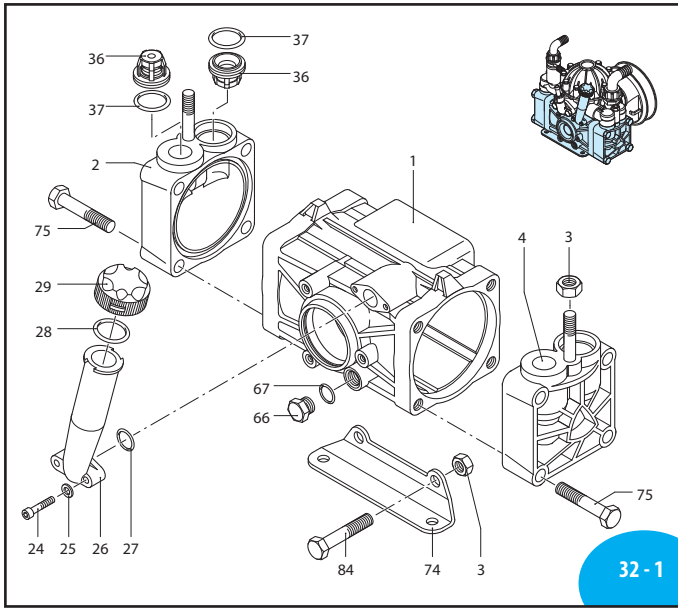

A.R. NORTH AMERICA

AR 50

AR 50

Pos	Code	Discription	Qty	Note
1	650011	Pump body	1	
2	650102	Head	1	
3	320130	Nut M12	4	T445*
4	650101	Head	1	
5	160311	Nut M8	2	SS T180*
6	650390	Plate	2	
7	650081	Diaphragm	2	Viton
	650082	Diaphragm	2	NBR
	650085	Diaphragm	2	Desmopan
	650080	Diaphragm	2	BlueFlex™
8	650090	Plate	2	
9	650320	Hub pin	2	
10	650190	Piston ring	2	
11	650061	Bushing	2	
12	650121	Piston Ø 63	2	
13	650071	Pin	2	
14	160691	Ring circlip Ø1 18	4	
15	650142	Connecting-rod	2	
16	650130	Ring connecting rod	2	
17	650111	Sleeve	2	
18	200390	Ring circlip Ø1 62	1	
19	650040	Cover	1	
20	650920	O-ring Ø 53.65x2.62	1	
21	650480	Ring circlip Øe 30	1	
22	230330	Bearing	1	
23	161050	Ring circlip Ø1 72	1	
24	850850	Screw TCEI M6x30	2	T90*
25	550331	Washer	2	
26	650030	Tank	1	
27	180101	O-ring Ø 17.5x2	2	
28	550040	O-ring Ø 26.62x2.62	5	
29	550050	Plug	1	
30	650160	Spacer	1	
31	650200	Bearing	1	
32	1400150	Ring seal	1	
33	650170	Shaft marked S	1	
34	1400140	Flange	1	
35	961340	Washer	1	
36	659050	Valve	4	
37	320030	O-ring Ø 31.5x4.5	4	
38	650180	Semi air chamber lower	1	
	659204	Semi air chamber	1	See ●
39	650520	Semi air chamber lower	1	
	650523	Air chamber	1	BlueFlex™
40	650230	Semi air chamber upper	1	Red
41	180020	Air valve	1	
42	650542	Gasket	1	
43	621780	Screw TE M8x40	10	T180*
45	390290	O-ring Ø 29x3	1	