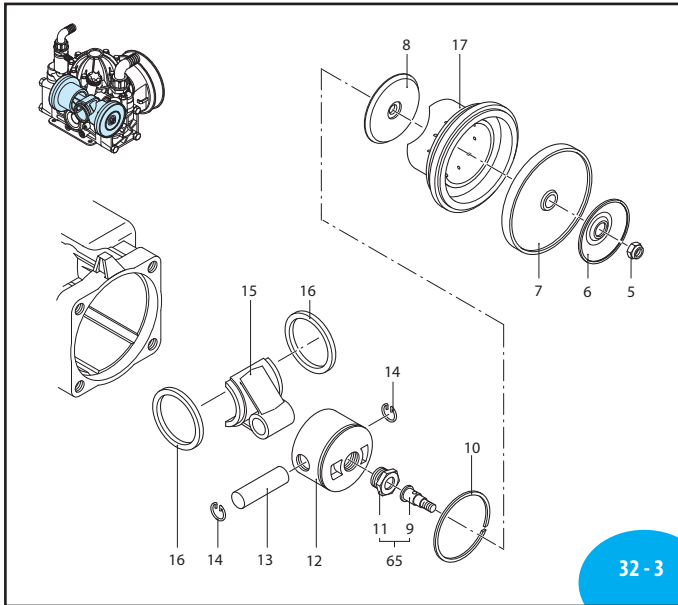

A.R. NORTH AMERICA

AR 50

AR 50

Pos	Code	Discription	Qty	Note
1	650011	Pump body	1	
2	650102	Head	1	
3	320130	Nut M12	4	T445*
4	650101	Head	1	
5	160311	Nut M8	2	SS T180*
6	650390	Plate	2	
7	650081	Diaphragm	2	Viton
	650082	Diaphragm	2	NBR
	650085	Diaphragm	2	Desmopan
	650080	Diaphragm	2	BlueFlex™
8	650090	Plate	2	
9	650320	Hub pin	2	
10	650190	Piston ring	2	
11	650061	Bushing	2	
12	650121	Piston Ø 63	2	
13	650071	Pin	2	
14	160691	Ring circlip Ø1 18	4	
15	650142	Connecting-rod	2	
16	650130	Ring connecting rod	2	
17	650111	Sleeve	2	
18	200390	Ring circlip Ø1 62	1	
19	650040	Cover	1	
20	650920	O-ring Ø 53.65x2.62	1	
21	650480	Ring circlip Øe 30	1	
22	230330	Bearing	1	
23	161050	Ring circlip Ø1 72	1	
24	850850	Screw TCEI M6x30	2	T90*
25	550331	Washer	2	
26	650030	Tank	1	
27	180101	O-ring Ø 17.5x2	2	
28	550040	O-ring Ø 26.62x2.62	5	
29	550050	Plug	1	
30	650160	Spacer	1	
31	650200	Bearing	1	
32	1400150	Ring seal	1	
33	650170	Shaft marked S	1	
34	1400140	Flange	1	
35	961340	Washer	1	
36	659050	Valve	4	
37	320030	O-ring Ø 31.5x4.5	4	
38	650180	Semi air chamber lower	1	
	659204	Semi air chamber	1	See ●
39	650520	Semi air chamber lower	1	
	650523	Air chamber	1	BlueFlex™
40	650230	Semi air chamber upper	1	Red
41	180020	Air valve	1	
42	650542	Gasket	1	
43	621780	Screw TE M8x40	10	T180*
45	390290	O-ring Ø 29x3	1	