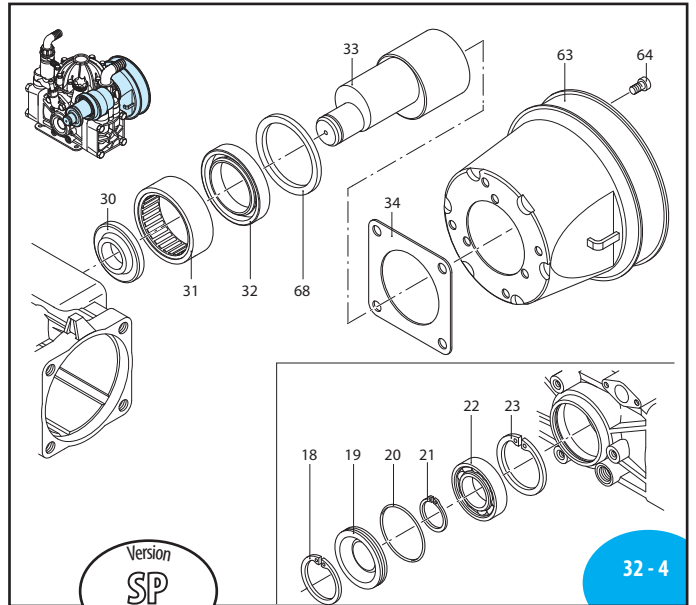

A.R. NORTH AMERICA

AR 50

AR 50

Pos	Code	Discription	Qty	Note
1	650011	Pump body	1	
2	650102	Head	1	
3	320130	Nut M12	4	T445*
4	650101	Head	1	
5	160311	Nut M8	2	SS T180*
6	650390	Plate	2	
7	650081	Diaphragm	2	Viton
	650082	Diaphragm	2	NBR
	650085	Diaphragm	2	Desmopan
	650080	Diaphragm	2	BlueFlex™
8	650090	Plate	2	
9	650320	Hub pin	2	
10	650190	Piston ring	2	
11	650061	Bushing	2	
12	650121	Piston Ø 63	2	
13	650071	Pin	2	
14	160691	Ring circlip Ø1 18	4	
15	650142	Connecting-rod	2	
16	650130	Ring connecting rod	2	
17	650111	Sleeve	2	
18	200390	Ring circlip Ø1 62	1	
19	650040	Cover	1	
20	650920	O-ring Ø 53.65x2.62	1	
21	650480	Ring circlip Øe 30	1	
22	230330	Bearing	1	
23	161050	Ring circlip Ø1 72	1	
24	850850	Screw TCEI M6x30	2	T90*
25	550331	Washer	2	
26	650030	Tank	1	
27	180101	O-ring Ø 17.5x2	2	
28	550040	O-ring Ø 26.62x2.62	5	
29	550050	Plug	1	
30	650160	Spacer	1	
31	650200	Bearing	1	
32	1400150	Ring seal	1	
33	650170	Shaft marked S	1	
34	1400140	Flange	1	
35	961340	Washer	1	
36	659050	Valve	4	
37	320030	O-ring Ø 31.5x4.5	4	
38	650180	Semi air chamber lower	1	
	659204	Semi air chamber	1	See ●
39	650520	Semi air chamber lower	1	
	650523	Air chamber	1	BlueFlex™
40	650230	Semi air chamber upper	1	Red
41	180020	Air valve	1	
42	650542	Gasket	1	
43	621780	Screw TE M8x40	10	T180*
45	390290	O-ring Ø 29x3	1	