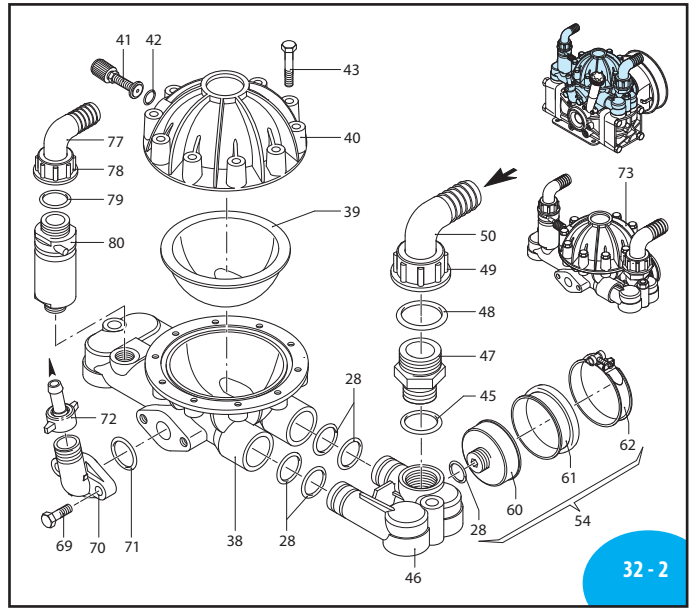

A.R. NORTH AMERICA

AR 50

AR 50

Pos	Code	Discription	Qty	Note
1	650011	Pump body	1	
2	650102	Head	1	
3	320130	Nut M12	4	T445*
4	650101	Head	1	
5	160311	Nut M8	2	SS T180*
6	650390	Plate	2	
7	650081	Diaphragm	2	Viton
	650082	Diaphragm	2	NBR
	650085	Diaphragm	2	Desmopan
	650080	Diaphragm	2	BlueFlex™
8	650090	Plate	2	
9	650320	Hub pin	2	
10	650190	Piston ring	2	
11	650061	Bushing	2	
12	650121	Piston Ø 63	2	
13	650071	Pin	2	
14	160691	Ring circlip Ø1 18	4	
15	650142	Connecting-rod	2	
16	650130	Ring connecting rod	2	
17	650111	Sleeve	2	
18	200390	Ring circlip Ø1 62	1	
19	650040	Cover	1	
20	650920	O-ring Ø 53.65x2.62	1	
21	650480	Ring circlip Øe 30	1	
22	230330	Bearing	1	
23	161050	Ring circlip Ø1 72	1	
24	850850	Screw TCEI M6x30	2	T90*
25	550331	Washer	2	
26	650030	Tank	1	
27	180101	O-ring Ø 17.5x2	2	
28	550040	O-ring Ø 26.62x2.62	5	
29	550050	Plug	1	
30	650160	Spacer	1	
31	650200	Bearing	1	
32	1400150	Ring seal	1	
33	650170	Shaft marked S	1	
34	1400140	Flange	1	
35	961340	Washer	1	
36	659050	Valve	4	
37	320030	O-ring Ø 31.5x4.5	4	
38	650180	Semi air chamber lower	1	
	659204	Semi air chamber	1	See ●
39	650520	Semi air chamber lower	1	
	650523	Air chamber	1	BlueFlex™
40	650230	Semi air chamber upper	1	Red
41	180020	Air valve	1	
42	650542	Gasket	1	
43	621780	Screw TE M8x40	10	T180*
45	390290	O-ring Ø 29x3	1	